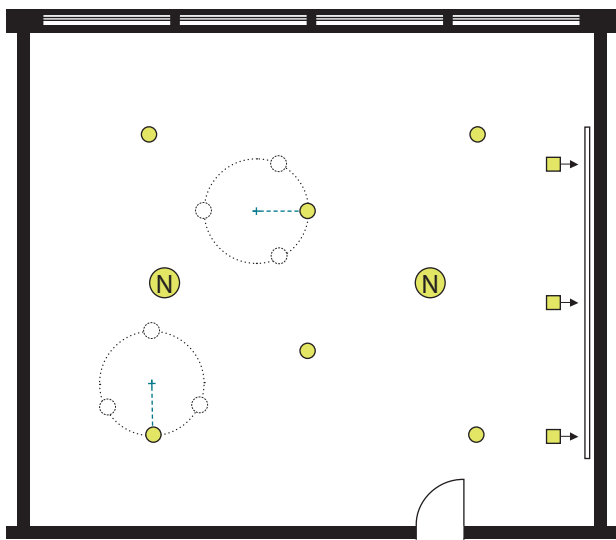

Klasselokale

Opskrift på energibesparende skolebelysning
- med godt og blændfrit lys

Klasselokale 49 m²
4,9 W pr. m²

Rummet:

2,5m til loft

Lyse vægge og lofter

Lamperne:

2 stk NANO up/down

6 stk BISSEN m. RA+ diode

3 stk TRAGTEN m. RA+ diode

-  NANO up/down
-  BISSEN pendel
-  TRAGTEN loft

NANO up/down
Indbygget forkobling,
2 x 36W kompaktør.

BISSEN
E27 6,5W RA+diode

TRAGTEN
E27 6,5W RA+diode