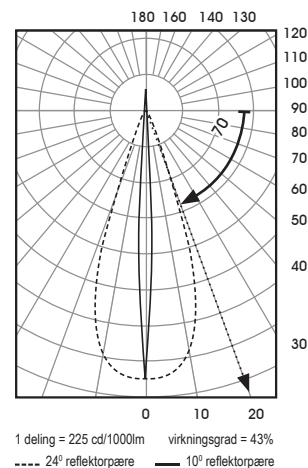

Udstrålingskurven uden reflektorskål

Kurven giver et billede af, i hvilke retninger lampen sender sit lys og med hvilken intensitet.

KANON-serien lyser lodret ned, og den høje afskærmningsfaktor på 70 viser, at den kan hænge meget højt uden at blænde.