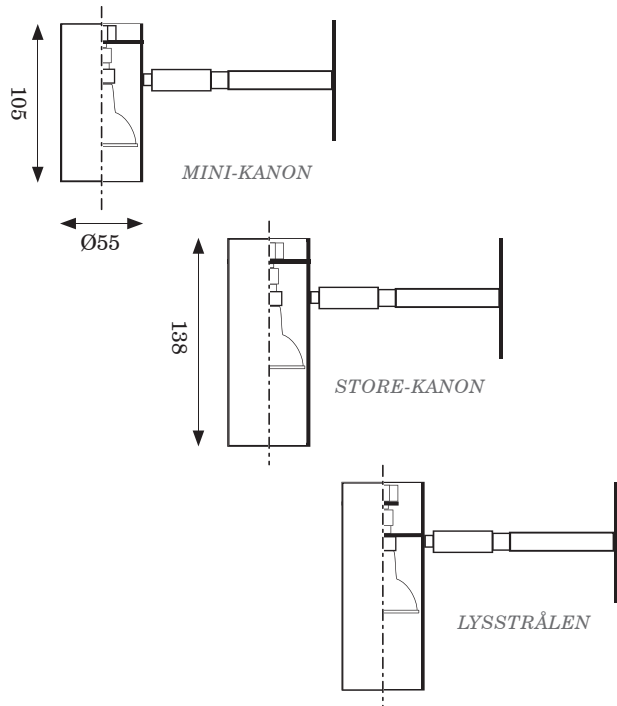

STORE-KANON er den foretrukne, hvor der er risiko for, at man kommer til at kigge op i lampen, da den er ualmindelig god til ikke at blænde. LYSSTRÅLEN er specielt udviklet til situationer, hvor der ikke må sendes lys op på loftet.

Energi-forhold

KANON-serien er blændfri, så man får maksimal glæde af de anvendte watt. Den har en fornuftig virkningsgrad.

Samtlige materialer i armaturet kan genbruges. Armaturet er primært fremstillet i Danmark, hvilket begrænser den normale miljøbelastning markant.

Materialer

KANON-serien er opbygget af stål eller kobber, en speciel varmekraftig porcelænsfatning og ledning samt mærkede kvalitetskomponenter. Overfladen er enten ovnhærdet lak, crom eller rå kobber.

Typer / Lyskilder

Gy 6.35 - fatning, 12V, 35W 51 ALU reflektorpære (ikke cool-beam), 10°/24°/38°.

- **Varenr.** afhænger af specifikationen. Altså monteringsform, evt armlængde eller andet.

Væglampen leveres normalt med 180° kiplid.

Evt fast arm fåes i: 7, 10, 15, 20, 25, 30, 40 cm osv og flex arm i: 10, 20, 30 cm osv.

Montering

Monteres enten på el-dåse (12V) med flange eller på væg med monteringsdåse.

Strømforsyningen til lampen sker via en transformator, der omsætter de almindelige 230V til 11-12V.

KANON-serien vægarmaturer

Godkendelser

Armaturerne i KANON-serien er CE-mærket og omfattet af vores almindelige fabrikationskontrol og dokumentation.

Armaturet er mønsterbeskyttet og omfattet af de ophavsretslige regler.

Rengøring

Bør rengøres en gang om året. Rengør med en blød klud og almindelige ikke-skurende/ætsende rengøringsmidler.

Varianter

Fremtidig udvikling af lyskilder vil give nye muligheder og nye varianter, så ring og spørg nærmere.